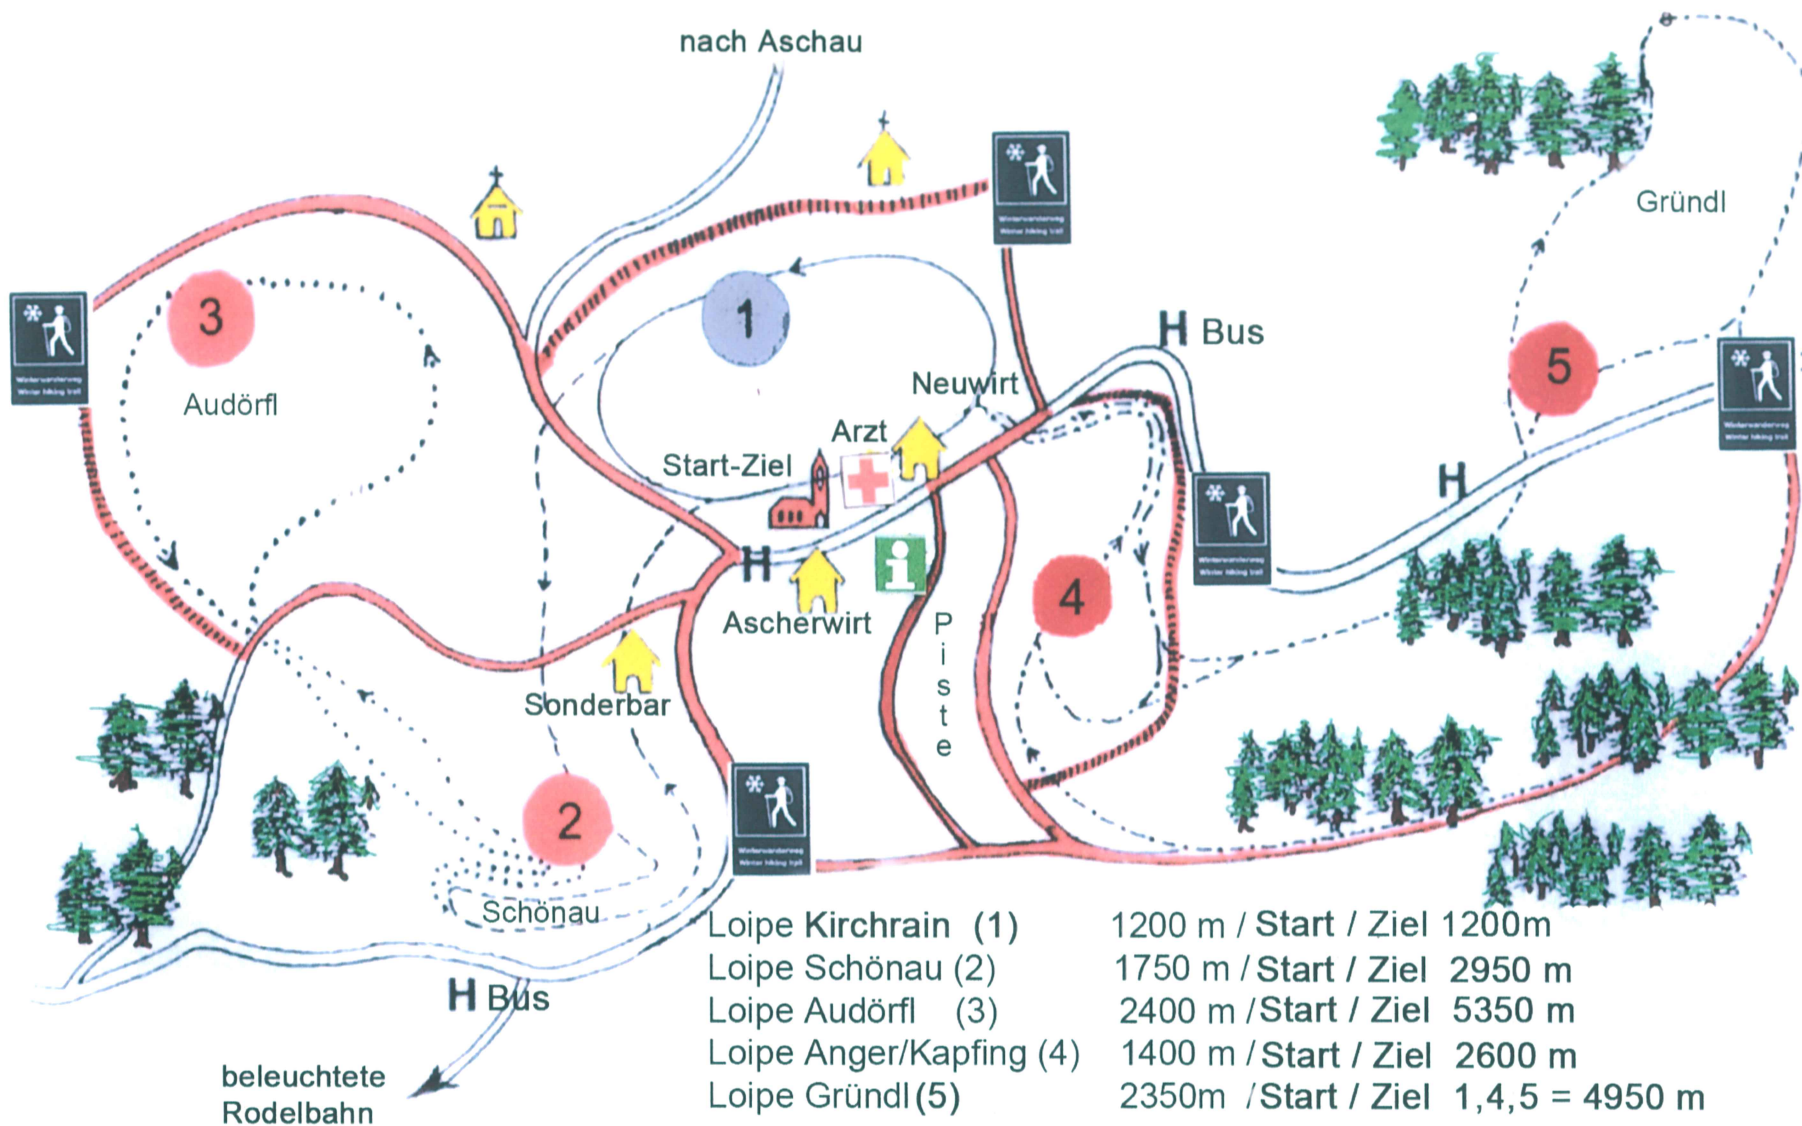

BRANDENBERG - LOIPENPLAN

Winterwanderwege -

Loipe Kirchrain (1)	1200 m / Start / Ziel 1200m
Loipe Schönau (2)	1750 m / Start / Ziel 2950 m
Loipe Audörfel (3)	2400 m / Start / Ziel 5350 m
Loipe Anger/Kapfing (4)	1400 m / Start / Ziel 2600 m
Loipe Gründl (5)	2350m / Start / Ziel 1,4,5 = 4950 m

Gesamtlänge der Loipe Brandenburg 9000m