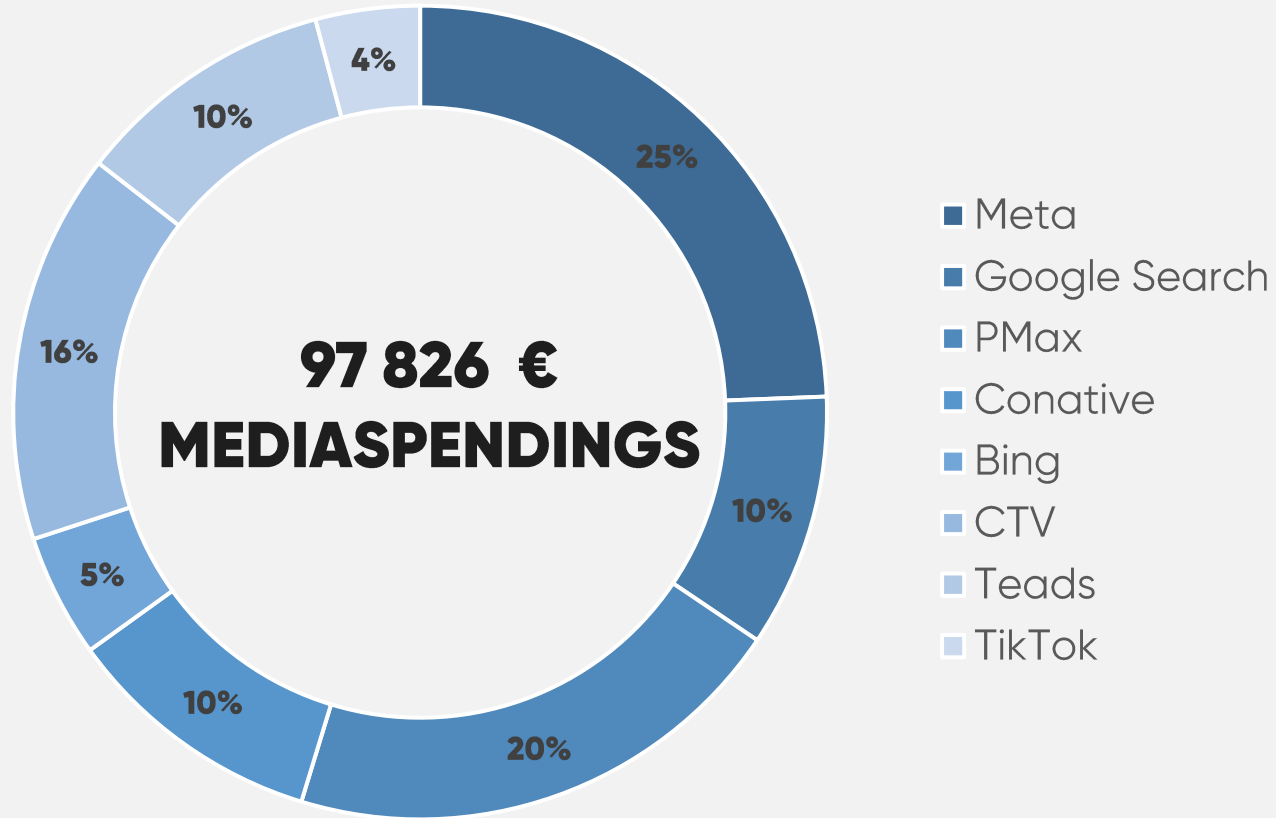

ALLE KAMPAGNEN

BUDGETVERTEILUNG JE MASSNAHME