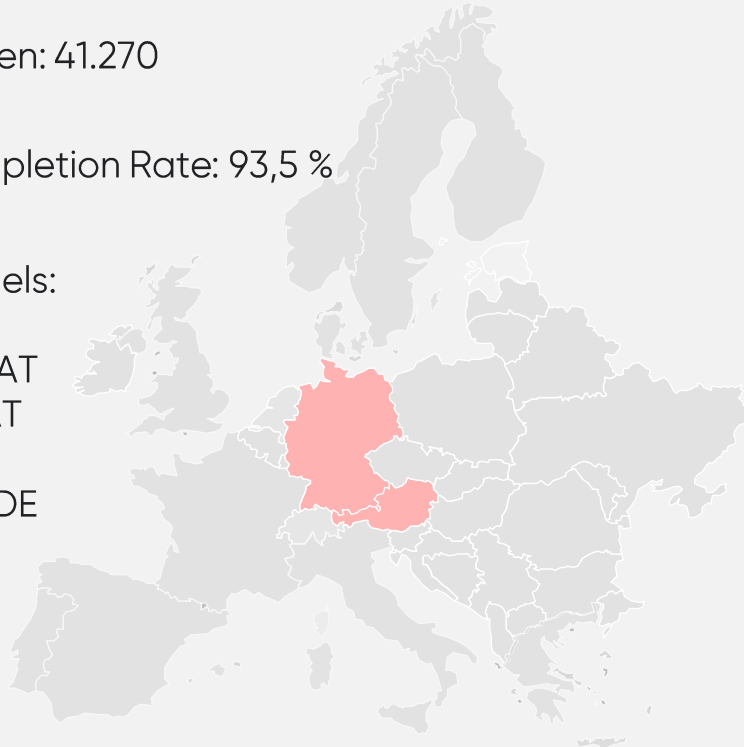

CONNECTED TV

ÜBERBLICK PERFORMANCE

MEDIASPENDINGS GESAMT CTV: 15.000 EUR

Impressionen: 41.270

Video Completion Rate: 93,5 %

Top Channels:

Goldbach AT
Pro7 Sat1 AT
Zattoo DE
Sevenone DE