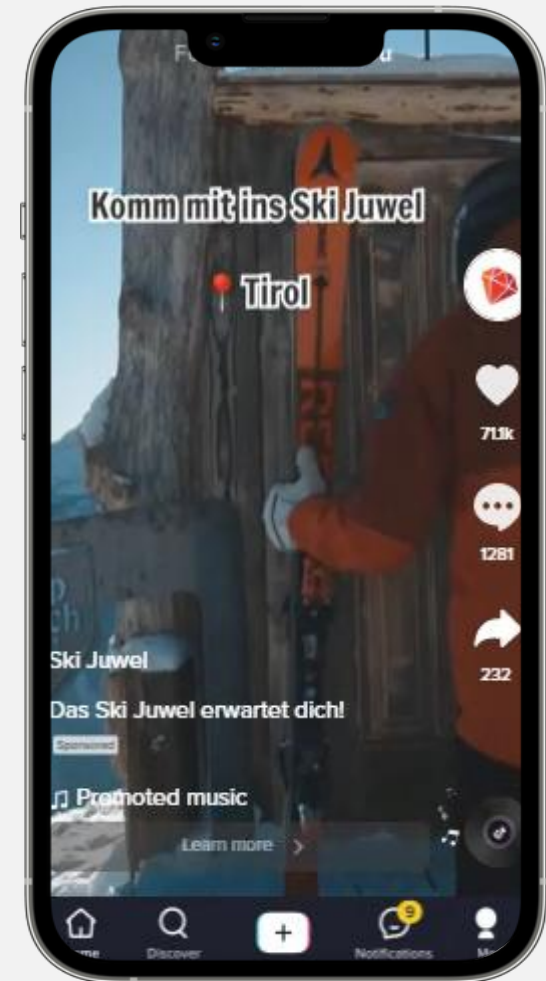

# CREATIVES

Am besten performte das ersten Video, wo wir insgesamt **2,6 Millionen Impressionen** erzielen konnten sowie **3.200 Klicks**. Dieses Video zählte kurze zu den besten TikTok-Ads in Deutschland & Österreich.