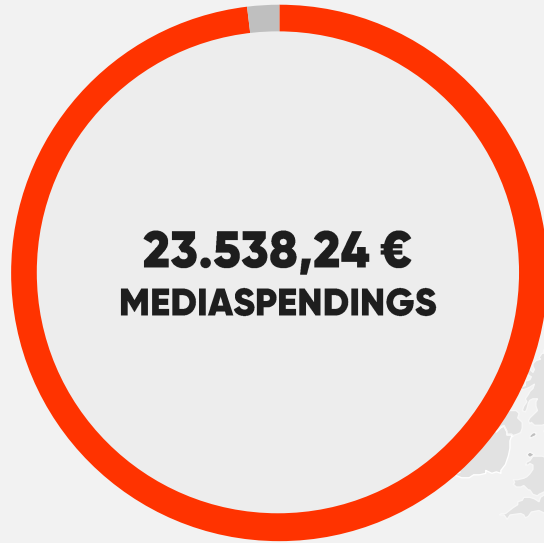

META ADS

ÜBERBLICK PERFORMANCE

- 3.200.598 Impressionen
- 51.659 Klicks
- 972.140 Reichweite
- 1,61 % CTR
- 0,46 € CPC
- 9.869 Neue Nutzer
- 471 Anfragen
- 37,39% Absprungrate
- 2,68 Seiten/Sitzung
- 00:01:29 Ø Sitzungsdauer