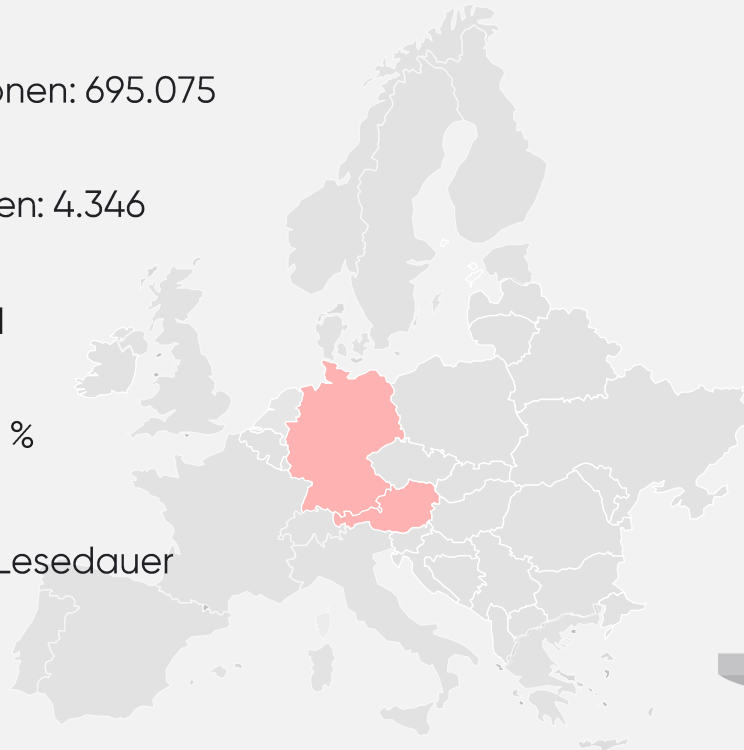

# ÜBERBLICK PERFORMANCE

MEDIASPENDINGS GESAMT CONATIVE: 10.000 EUR

Impressionen: 695.075

Leser\*innen: 4.346

Klicks: 431

CTR: 9,92 %

00:23 Ø Lesedauer

ENDREPORT WINTER 2022/23