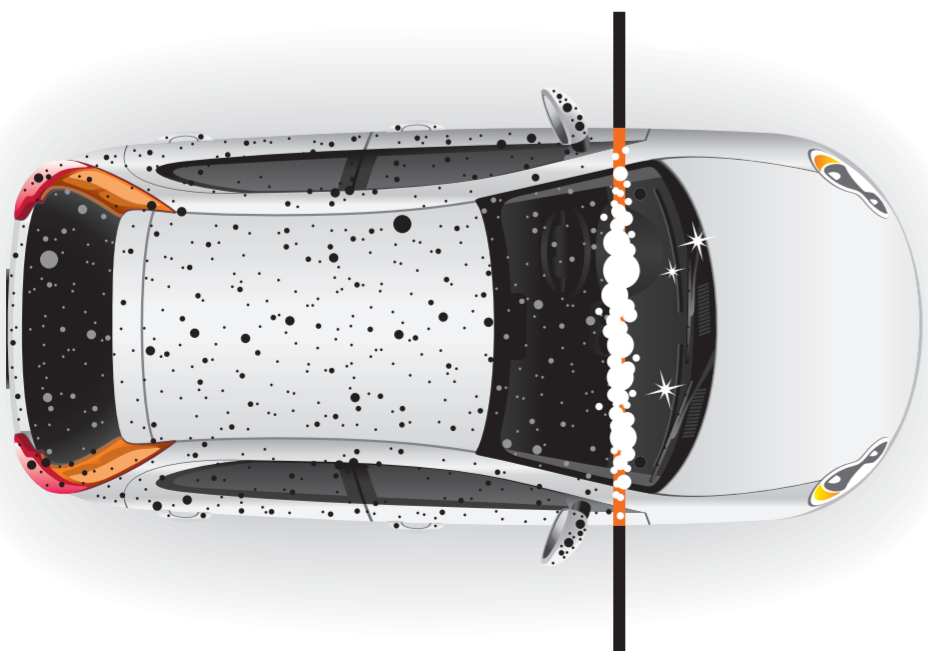

1 An- und Aufbauten entfernen!

2 Maximale Fahrzeughöhe: 2,60 m

3 Maximale Fahrzeugbreite: 2,58 m
(inkl. Spiegel)

4 Antenne einschieben oder entfernen!

5 Bodenfreiheit beachten!
Mind. 10 cm

6 Alle Fenster und Öffnungen verschließen!